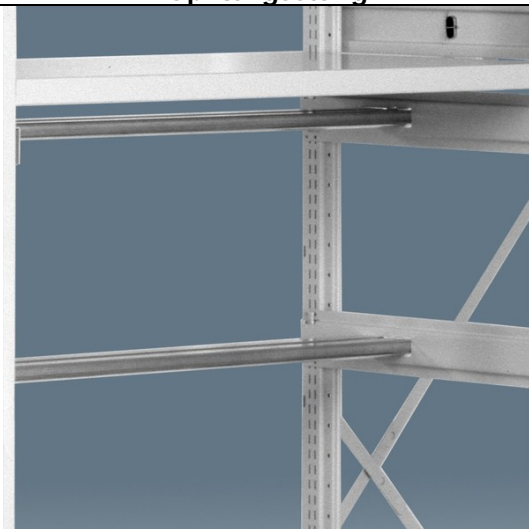

FOREG® 2000 ARKIVREOLER

FOREG® 2000

Gavludfyldning

Hængslede døre

Ophængsstang

Skydedøre

FOREG® 2000 ARKIVREOLER

Skilleplader / delepinde

Belysning

Vinkelbogstøtte

Fast skuffe / Medie hylde / krybbe

Hængemappeudtræk

Udtræksskuffe