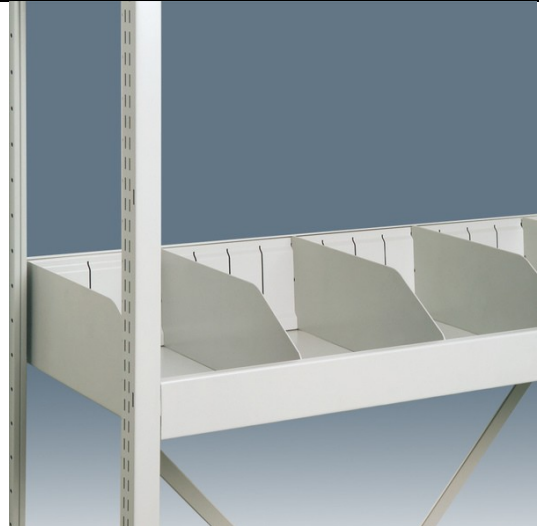

FOREG® 2000 ARKIVREOLER

FOREG® 2000

Gavludfyldning

Hængslede døre

Ophængsstang

Skydedøre

FOREG® 2000 ARKIVREOLER

Skilleplader / delepinde

Belysning

Vinkelbogstøtte

Fast skuffe / Medie hylde / krybbe

Hængemappeudtræk

Udtræksskuffe