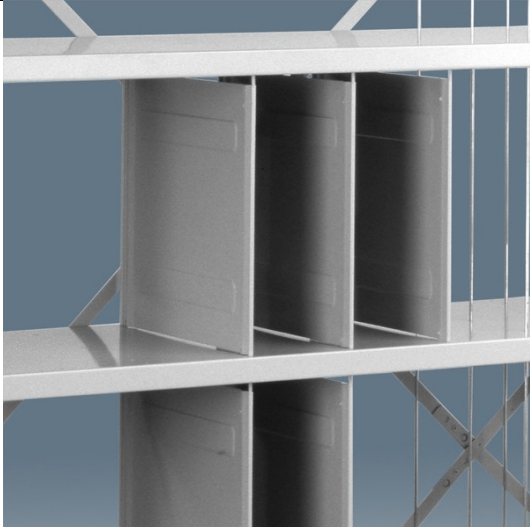

FOREG® 2000 ARKIVREOLER

FOREG® 2000

Gavludfyldning

Hængslede døre

Ophængsstang

Skydedøre

FOREG® 2000 ARKIVREOLER

Skilleplader / delepinde

Belysning

Vinkelbogstøtte

Fast skuffe / Medie hylde / krybbe

Hængemappeudtræk

Udtræksskuffe