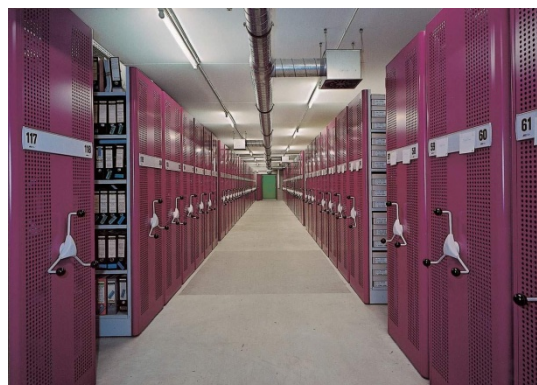

FOREG® 2000 kompaktreol med manuelt drift.

Perforerede frontpaneler i specielle farver, brugt til angivelse af etager. Således at etagegenkendelsen er entydig.

Blå = 2 sal.

FOREG® 2000 kompaktreol med manuelt drift.

Perforerede frontpaneler i specielle farver, brugt til angivelse af etager. Således at etagegenkendelsen er entydig.

Rød = 1 sal.

FOREG® 2000 kompaktreol med manuelt drift.

Perforerede frontpaneler i specielle farver, brugt til angivelse af etager. Således at etagegenkendelsen er entydig.