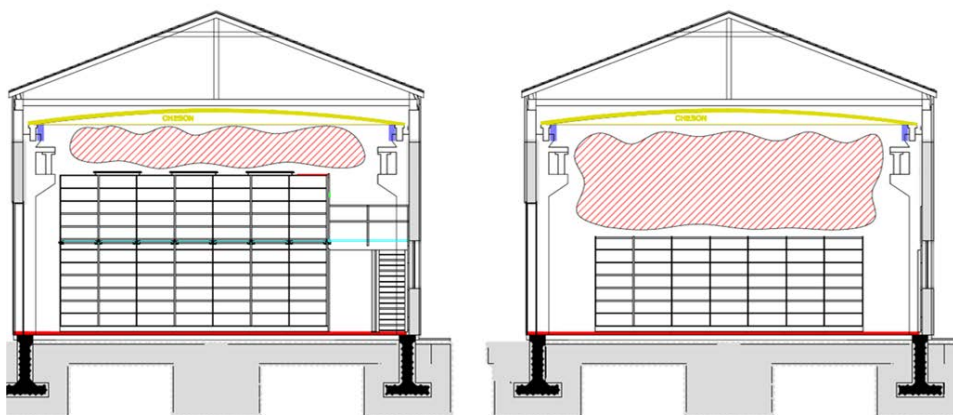

Produkt

FOREG® 2000 TwinSpace

Mobilreol i 2 etager

 ungenüztter Raum

 nutzbare Raum

FOREG® 2000 Twin Space er en overbygning på den almindelige elektrisk drevne FOREG® 2000 kompaktreol. En dobbelt høj kompaktreol der giver en fantastisk udnyttelse af selv høje lokaler.

FOREG® 2000 TwinSpace har allerede bevist sin styrke på mange arkiver. I Danmark er systemet brugt i Rigsarkivets nye magasiner hvor vi har leveret ca. 76.000 hyldecentre.

FOREG® 2000 TwinSpace er velegnet både til nye bygninger, men især til indretning af eksisterende højloftede lokaler. Lokaler med en loftshøjde på op til 6 meter er ideelt.

FOREG® 2000 TwinSpace kompakt reol-systemet i 2 etager bruges i lokaler med stor loftshøjde, og er specielt velegnet til større arkiver hvor effektivitet og en meget effektiv pladsudnyttelse kombineres.

Med en FOREG® 2000 TwinSpace kompakt-reol sparer du på de dyre kvadratmetre. Kompaktreolen i 2 etager giver mulighed for mere end fordoble kapaciteten eller halvere arealforbruget set i forhold til almindelige mobile reoler.